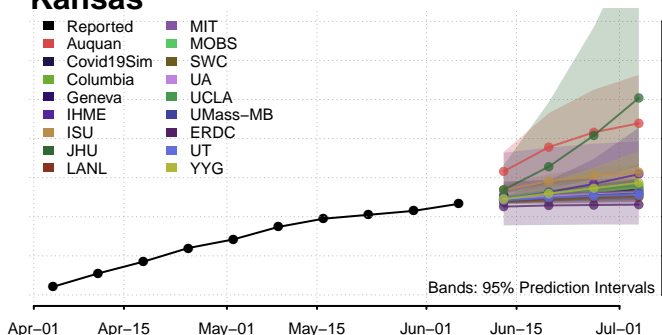

Kansas

- Reported
- Auquan
- Covid19Sim
- Columbia
- Geneva
- IHME
- ISU
- JHU
- LANL
- MIT
- MOBS
- SWC
- UA
- UCLA
- UMass-MB
- ERDC
- UT
- YYG