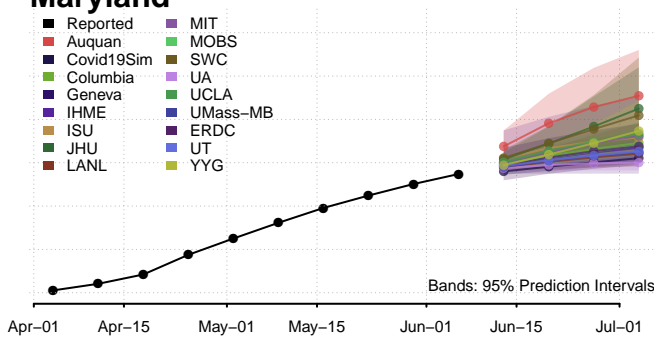

Maryland

- Reported
- Auquan
- Covid19Sim
- Columbia
- Geneva
- IHME
- ISU
- JHU
- LANL
- MIT
- MOBS
- SWC
- UA
- UCLA
- UMass-MB
- ERDC
- UT
- YYG