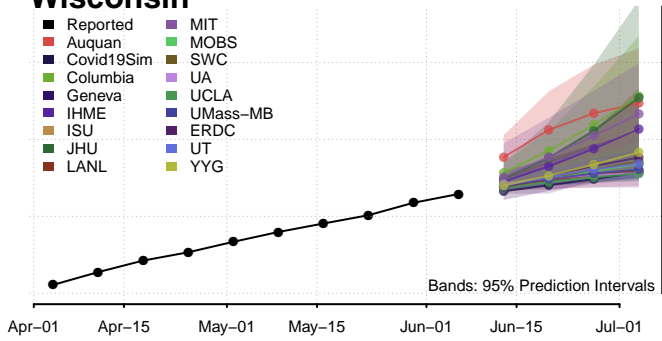

Wisconsin

- Reported
- Auquan
- Covid19Sim
- Columbia
- Geneva
- IHME
- ISU
- JHU
- LANL
- MIT
- MOBS
- SWC
- UA
- UCLA
- UMass-MB
- ERDC
- UT
- YYG