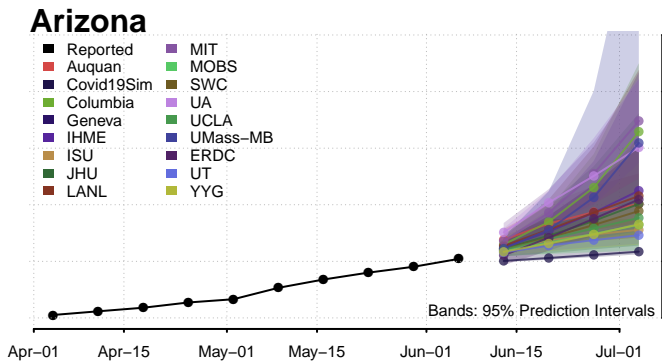

Arizona

- Reported
- Auquan
- Covid19Sim
- Columbia
- Geneva
- IHME
- ISU
- JHU
- LANL
- MIT
- MOBS
- SWC
- UA
- UCLA
- UMass-MB
- ERDC
- UT
- YYG