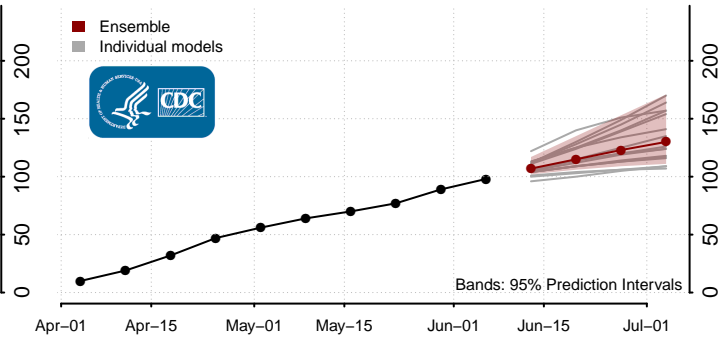

Maine

- Reported
- Auquan
- Covid19Sim
- Columbia
- Geneva
- IHME
- ISU
- JHU
- LANL
- MIT
- MOBS
- SWC
- UA
- UCLA
- UMass-MB
- ERDC
- UT
- YYG