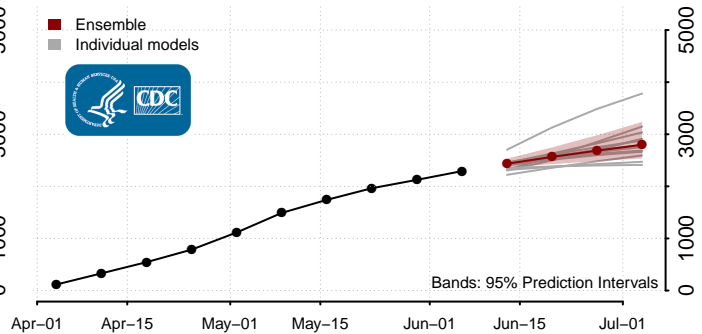

Indiana

- Reported
- Auquan
- Covid19Sim
- Columbia
- Geneva
- IHME
- ISU
- JHU
- LANL
- MIT
- MOBS
- SWC
- UA
- UCLA
- UMass-MB
- ERDC
- UT
- YYG