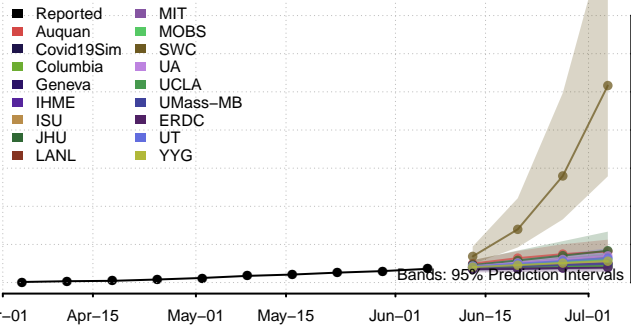

New Hampshire

- Reported
- Auquan
- Covid19Sim
- Columbia
- Geneva
- IHME
- ISU
- JHU
- LANL
- MIT
- MOBS
- SWC
- UA
- UCLA
- UMass-MB
- ERDC
- UT
- YYG

New Jersey

- Reported
- Auquan
- Covid19Sim
- Columbia
- Geneva
- IHME
- ISU
- JHU
- LANL
- MIT
- MOBS
- SWC
- UA
- UCLA
- UMass-MB
- ERDC
- UT
- YYG

New Mexico

- Reported
- Auquan
- Covid19Sim
- Columbia
- Geneva
- IHME
- ISU
- JHU
- LANL
- MIT
- MOBS
- SWC
- UA
- UCLA
- UMass-MB
- ERDC
- UT
- YYG

Cumulative reported deaths

New York

North Carolina

North Dakota