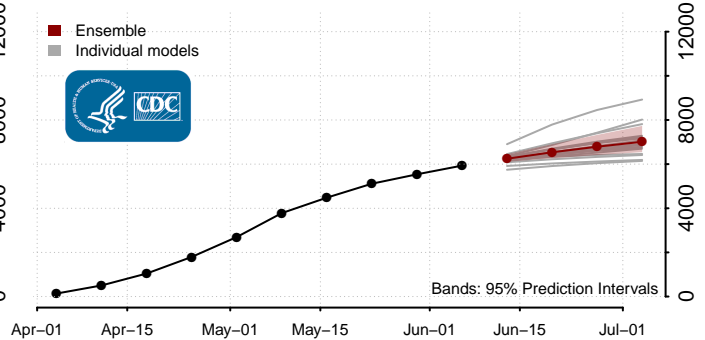

- Ensemble
- Individual models

Oregon

- Reported
- Auquan
- Covid19Sim
- Columbia
- Geneva
- IHME
- ISU
- JHU
- LANL
- MIT
- MOBS
- SWC
- UA
- UCLA
- Umass-MB
- ERDC
- UT
- YYG

Pennsylvania

- Reported
- Auquan
- Covid19Sim
- Columbia
- Geneva
- IHME
- ISU
- JHU
- LANL
- MIT
- MOBS
- SWC
- UA
- UCLA
- Umass-MB
- ERDC
- UT
- YYG