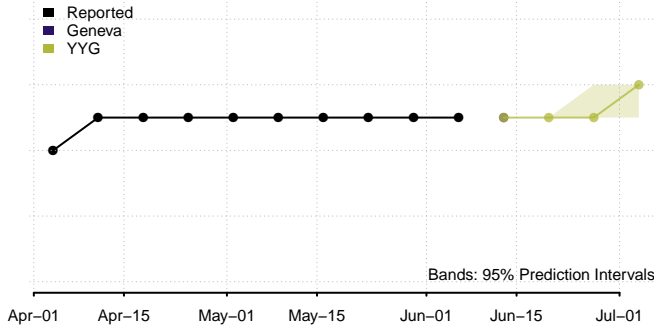

Florida

- Reported
- Auquan
- Covid19Sim
- Columbia
- Geneva
- IHME
- ISU
- JHU
- LANL
- MIT
- MOBS
- SWC
- UA
- UCLA
- UMass-MB
- ERDC
- UT
- YYG

Georgia

- Reported
- Auquan
- Covid19Sim
- Columbia
- Geneva
- IHME
- ISU
- JHU
- LANL
- MIT
- MOBS
- SWC
- UA
- UCLA
- UMass-MB
- ERDC
- UT
- YYG

Guam

- Reported
- Geneva
- YYG

Hawaii

- Reported
- Auquan
- Covid19Sim
- Columbia
- Geneva
- IHME
- JHU
- LANL
- MIT
- MOBS
- SWC
- UA
- UCLA
- UMass-MB
- ERDC
- UT
- YYG

Cumulative reported deaths

Cumulative reported deaths