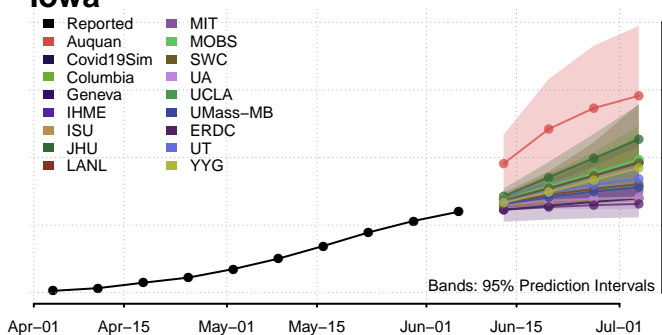

Iowa

- Reported
- Auquan
- Covid19Sim
- Columbia
- Geneva
- IHME
- ISU
- JHU
- LANL
- MIT
- MOBS
- SWC
- UA
- UCLA
- UMass-MB
- ERDC
- UT
- YYG