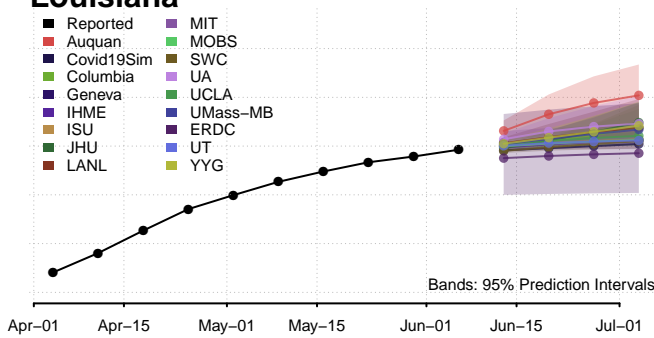

Louisiana

- Reported
- Auquan
- Covid19Sim
- Columbia
- Geneva
- IHME
- ISU
- JHU
- LANL
- MIT
- MOBS
- SWC
- UA
- UCLA
- UMass-MB
- ERDC
- UT
- YYG