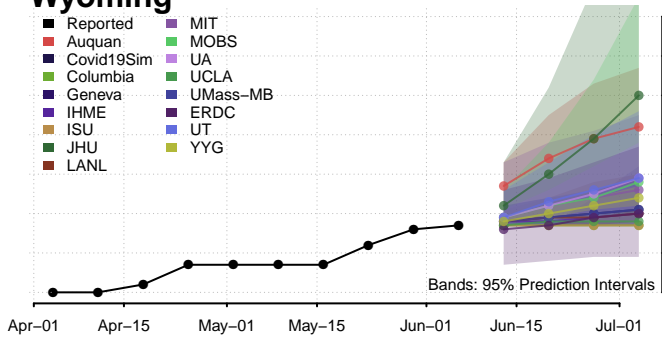

Wyoming

- Reported
- Auquan
- Covid19Sim
- Columbia
- Geneva
- IHME
- ISU
- JHU
- LANL
- MIT
- MOBS
- UA
- UCLA
- UMass-MB
- ERDC
- UT
- YYG