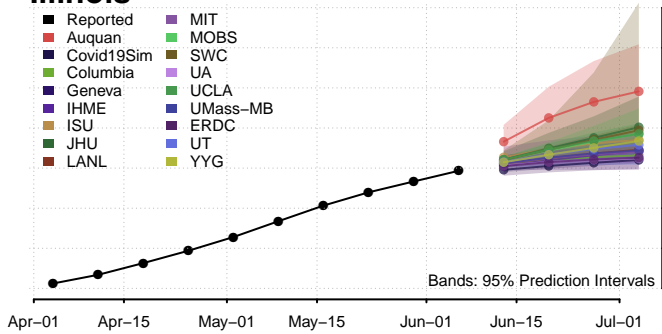

Illinois

- Reported
- Auquan
- Covid19Sim
- Columbia
- Geneva
- IHME
- ISU
- JHU
- LANL
- MIT
- MOBS
- SWC
- UA
- UCLA
- UMass-MB
- ERDC
- UT
- YYG