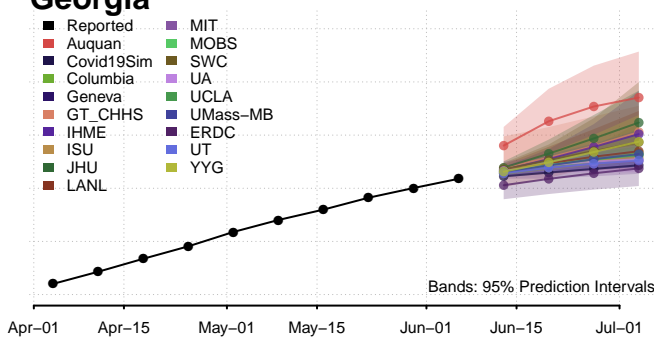

Georgia

- Reported
- Auquan
- Covid19Sim
- Columbia
- Geneva
- IHME
- ISU
- JHU
- LANL
- MIT
- MOBS
- SWC
- UA
- UCLA
- UMass-MB
- ERDC
- UT
- YYG