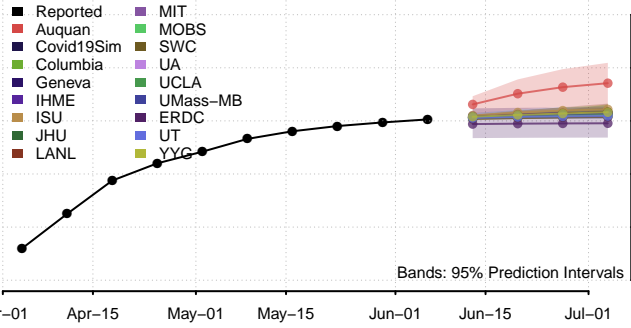

- Reported
- Auquan
- Covid19Sim
- Columbia
- Geneva
- IHME
- ISU
- JHU
- LANL
- MIT
- MOBS
- SWC
- UA
- UCLA
- UMass-MB
- ERDC
- UT
- YYG

Nevada

- Reported
- Auquan
- Covid19Sim
- Columbia
- Geneva
- IHME
- ISU
- JHU
- LANL
- MIT
- MOBS
- SWC
- UA
- UCLA
- UMass-MB
- ERDC
- UT
- YYG

New Hampshire

- Reported
- Auquan
- Covid19Sim
- Columbia
- Geneva
- IHME
- ISU
- JHU
- LANL
- MIT
- MOBS
- SWC
- UA
- UCLA
- UMass-MB
- ERDC
- UT
- YYG

New Jersey

- Reported
- Auquan
- Covid19Sim
- Columbia
- Geneva
- IHME
- ISU
- JHU
- LANL
- MIT
- MOBS
- SWC
- UA
- UCLA
- UMass-MB
- ERDC
- UT
- YYG

New Mexico

- Reported
- Auquan
- Covid19Sim
- Columbia
- Geneva
- IHME
- ISU
- JHU
- LANL
- MIT
- MOBS
- SWC
- UA
- UCLA
- UMass-MB
- ERDC
- UT
- YYG

Cumulative reported deaths

New York

North Carolina

North Dakota