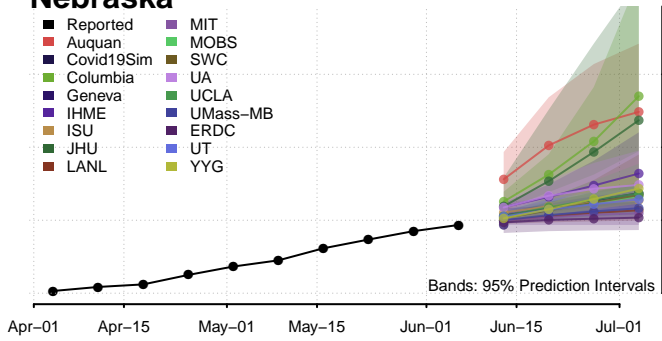

Cumulative reported deaths

Nebraska

- Reported
- Auquan
- Covid19Sim
- Columbia
- Geneva
- IHME
- ISU
- JHU
- LANL
- MIT
- MOBS
- SWC
- UA
- UCLA
- UMass-MB
- ERDC
- UT
- YYG