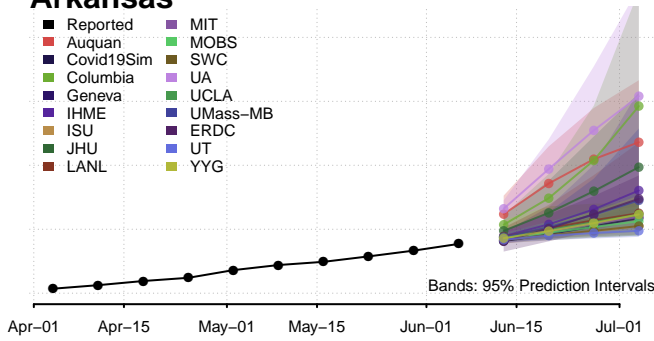

Cumulative reported deaths

Arkansas

- Reported
- Auquan
- Covid19Sim
- Columbia
- Geneva
- IHME
- ISU
- JHU
- LANL
- MIT
- MOBS
- SWC
- UA
- UCLA
- UMass-MB
- ERDC
- UT
- YYG