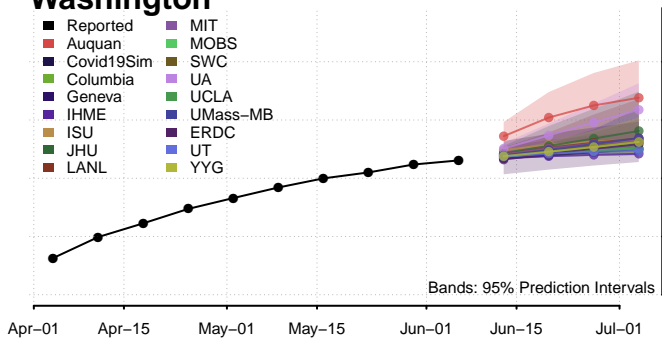

Washington

- Reported
- Auquan
- Covid19Sim
- Columbia
- Geneva
- IHME
- ISU
- JHU
- LANL
- MIT
- MOBS
- SWC
- UA
- UCLA
- UMass-MB
- ERDC
- UT
- YYG