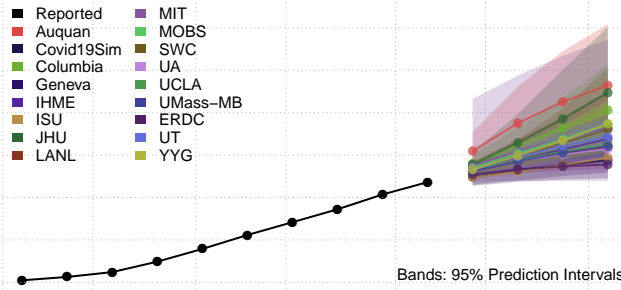

Louisiana

- Reported
- Auquan
- Covid19Sim
- Columbia
- Geneva
- IHME
- ISU
- JHU
- LANL
- MIT
- MOBS
- SWC
- UA
- UCLA
- UMass-MB
- ERDC
- UT
- YYG

Maine

- Reported
- Auquan
- Covid19Sim
- Columbia
- Geneva
- IHME
- ISU
- JHU
- LANL
- MIT
- MOBS
- SWC
- UA
- UCLA
- UMass-MB
- ERDC
- UT
- YYG

Maryland

- Reported
- Auquan
- Covid19Sim
- Columbia
- Geneva
- IHME
- ISU
- JHU
- LANL
- MIT
- MOBS
- SWC
- UA
- UCLA
- UMass-MB
- ERDC
- UT
- YYG

Massachusetts

- Reported
- Auquan
- Covid19Sim
- Columbia
- Geneva
- IHME
- ISU
- JHU
- LANL
- MIT
- MOBS
- SWC
- UA
- UCLA
- UMass-MB
- ERDC
- UT
- YYG

Cumulative reported deaths

Michigan

Minnesota

Mississippi

Missouri

Montana

Cumulative reported deaths

Nebraska