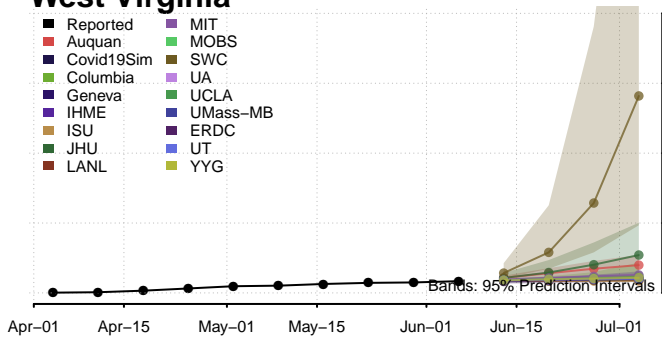

West Virginia

- Reported
- Auquan
- Covid19Sim
- Columbia
- Geneva
- IHME
- ISU
- JHU
- LANL
- MIT
- MOBS
- SWC
- UA
- UCLA
- UMass-MB
- ERDC
- UT
- YYG