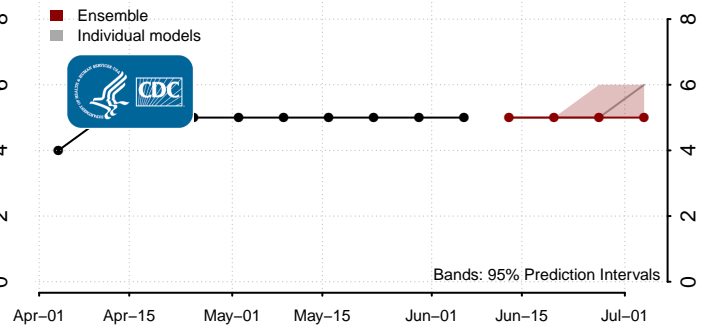

Florida

- Reported
- Auquan
- Covid19Sim
- Columbia
- Geneva
- IHME
- ISU
- JHU
- LANL
- MIT
- MOBS
- SWC
- UA
- UCLA
- UMass-MB
- ERDC
- UT
- YYG

Georgia

- Reported
- Auquan
- Covid19Sim
- Columbia
- Geneva
- IHME
- ISU
- JHU
- LANL
- MIT
- MOBS
- SWC
- UA
- UCLA
- UMass-MB
- ERDC
- UT
- YYG

Guam

- Reported
- Geneva
- YYG

Hawaii

- Reported
- Auquan
- Covid19Sim
- Columbia
- Geneva
- IHME
- JHU
- LANL
- MIT
- MOBS
- SWC
- UA
- UCLA
- UMass-MB
- ERDC
- UT
- YYG

Cumulative reported deaths

Cumulative reported deaths