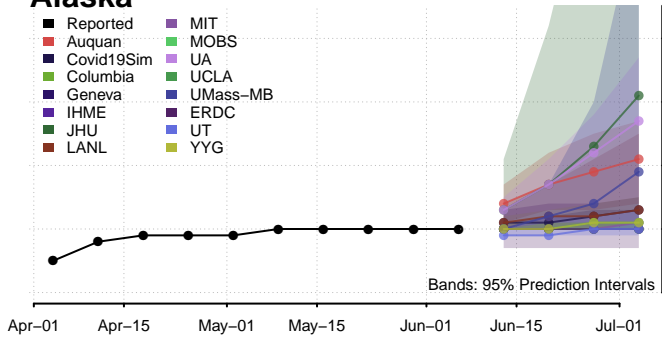

Cumulative reported deaths

National

- Reported
- Auquan
- Covid19Sim
- Columbia
- Geneva
- IHME
- Imperial
- ISU
- JHU
- LANL
- MIT
- MOBS
- UA
- UCLA
- UMass-MB
- ERDC
- UT
- YYG

Alabama

- Reported
- Auquan
- Covid19Sim
- Columbia
- Geneva
- IHME
- ISU
- JHU
- LANL
- MIT
- MOBS
- SWC
- UA
- UCLA
- UMass-MB
- ERDC
- UT
- YYG

Alaska

- Reported
- Auquan
- Covid19Sim
- Columbia
- Geneva
- IHME
- JHU
- LANL
- MIT
- MOBS
- UA
- UCLA
- UMass-MB
- ERDC
- UT
- YYG

American Samoa

- Reported
- Geneva

Arizona

- Reported
- Auquan
- Covid19Sim
- Columbia
- Geneva
- IHME
- ISU
- JHU
- LANL
- MIT
- MOBS
- SWC
- UA
- UCLA
- UMass-MB
- ERDC
- UT
- YYG