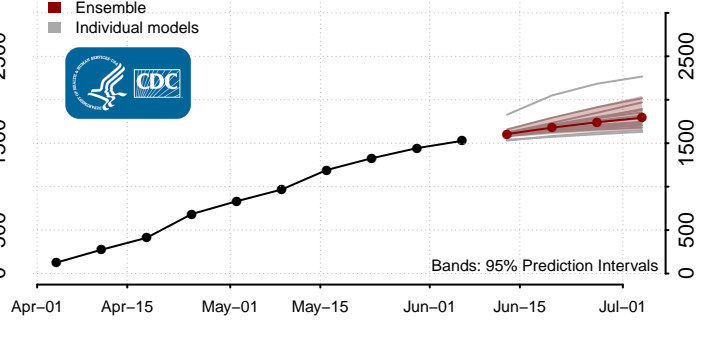

Colorado

- Reported
- Auquan
- Covid19Sim
- Columbia
- Geneva
- IHME
- ISU
- JHU
- LANL
- MIT
- MOBS
- SWC
- UA
- UCLA
- UMass-MB
- ERDC
- UT
- YYG