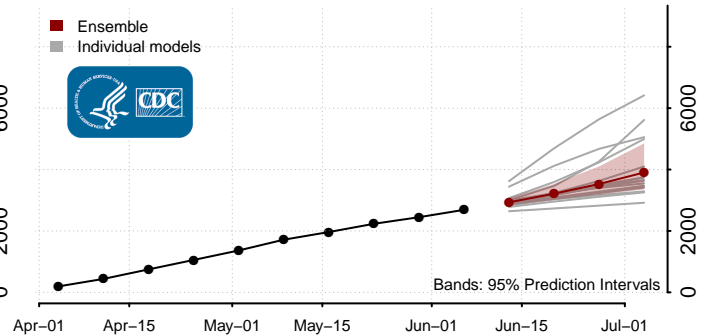

Florida

- Reported
- Auquan
- Covid19Sim
- Columbia
- Geneva
- IHME
- ISU
- JHU
- LANL
- MIT
- MOBS
- SWC
- UA
- UCLA
- UMass-MB
- ERDC
- UT
- YYG