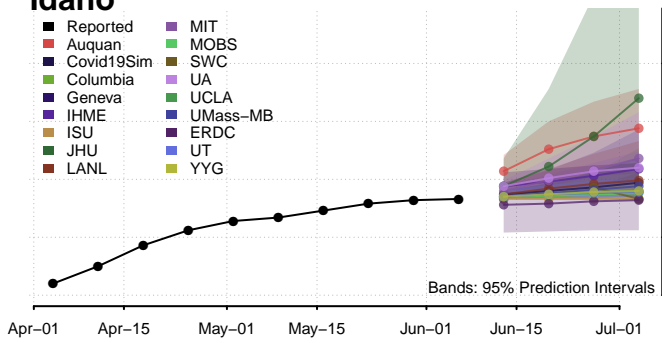

Cumulative reported deaths

Idaho

- Reported
- Auquan
- Covid19Sim
- Columbia
- Geneva
- IHME
- ISU
- JHU
- LANL
- MIT
- MOBS
- SWC
- UA
- UCLA
- UMass-MB
- ERDC
- UT
- YYG