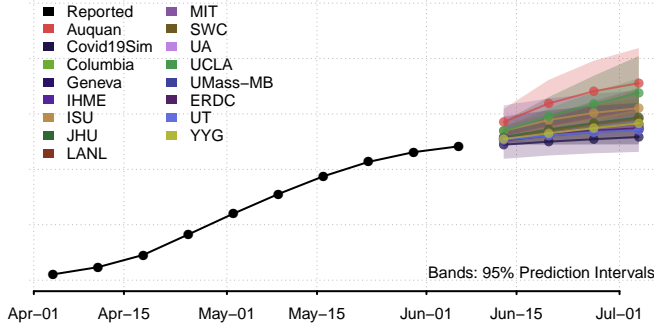

District of Columbia

- Reported
- Auquan
- Covid19Sim
- Columbia
- Geneva
- IHME
- ISU
- JHU
- LANL
- MIT
- SWC
- UA
- UCLA
- UMass-MB
- ERDC
- UT
- YYG