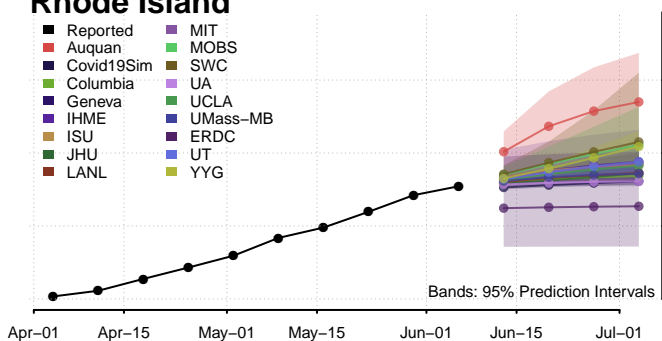

- Ensemble
- Individual models

Oregon

- Reported
- Auquan
- Covid19Sim
- Columbia
- Geneva
- IHME
- ISU
- JHU
- LANL
- MIT
- MOBS
- SWC
- UA
- UCLA
- Umass-MB
- ERDC
- UT
- YYG

Pennsylvania

- Reported
- Auquan
- Covid19Sim
- Columbia
- Geneva
- IHME
- ISU
- JHU
- LANL
- MIT
- MOBS
- SWC
- UA
- UCLA
- Umass-MB
- ERDC
- UT
- YYG

Puerto Rico

- Reported
- Covid19Sim
- Geneva
- LANL
- YYG

Rhode Island

- Reported
- Auquan
- Covid19Sim
- Columbia
- Geneva
- IHME
- ISU
- JHU
- LANL
- MIT
- MOBS
- SWC
- UA
- UCLA
- Umass-MB
- ERDC
- UT
- YYG