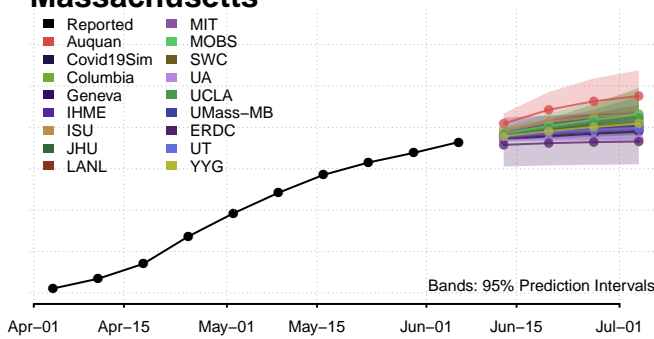

Massachusetts

- Reported
- Auquan
- Covid19Sim
- Columbia
- Geneva
- IHME
- ISU
- JHU
- LANL
- MIT
- MOBS
- SWC
- UA
- UCLA
- UMass-MB
- ERDC
- UT
- YYG