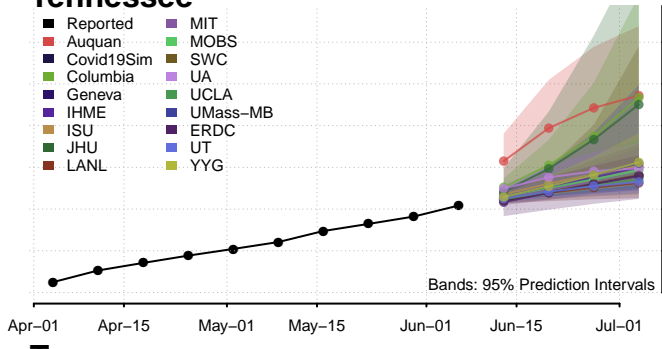

Cumulative reported deaths

South Carolina

- Reported
- Auquan
- Covid19Sim
- Columbia
- Geneva
- IHME
- ISU
- JHU
- LANL
- MIT
- MOBS
- SWC
- UA
- UCLA
- UMass-MB
- ERDC
- UT
- YYG

- Ensemble
 - Individual models
-

South Dakota

- Reported
- Auquan
- Covid19Sim
- Columbia
- Geneva
- IHME
- ISU
- JHU
- LANL
- MIT
- MOBS
- SWC
- UA
- UCLA
- UMass-MB
- ERDC
- UT
- YYG

- Ensemble
 - Individual models
-

Tennessee

- Reported
- Auquan
- Covid19Sim
- Columbia
- Geneva
- IHME
- ISU
- JHU
- LANL
- MIT
- MOBS
- SWC
- UA
- UCLA
- UMass-MB
- ERDC
- UT
- YYG

- Ensemble
 - Individual models
-

Texas

- Reported
- Auquan
- Covid19Sim
- Columbia
- Geneva
- IHME
- ISU
- JHU
- LANL
- MIT
- MOBS
- SWC
- UA
- UCLA
- UMass-MB
- ERDC
- UT
- YYG

- Ensemble
 - Individual models
-