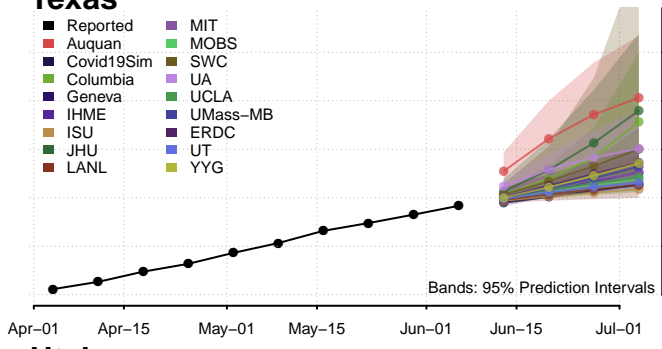

Cumulative reported deaths

South Carolina

- Reported
- Auquan
- Covid19Sim
- Columbia
- Geneva
- IHME
- ISU
- JHU
- LANL
- MIT
- MOBS
- SWC
- UA
- UCLA
- UMass-MB
- ERDC
- UT
- YYG

- Ensemble
 - Individual models
-

South Dakota

- Reported
- Auquan
- Covid19Sim
- Columbia
- Geneva
- IHME
- ISU
- JHU
- LANL
- MIT
- MOBS
- SWC
- UA
- UCLA
- UMass-MB
- ERDC
- UT
- YYG

- Ensemble
 - Individual models
-

Tennessee

- Reported
- Auquan
- Covid19Sim
- Columbia
- Geneva
- IHME
- ISU
- JHU
- LANL
- MIT
- MOBS
- SWC
- UA
- UCLA
- UMass-MB
- ERDC
- UT
- YYG

- Ensemble
 - Individual models
-

Texas

- Reported
- Auquan
- Covid19Sim
- Columbia
- Geneva
- IHME
- ISU
- JHU
- LANL
- MIT
- MOBS
- SWC
- UA
- UCLA
- UMass-MB
- ERDC
- UT
- YYG

- Ensemble
 - Individual models
-