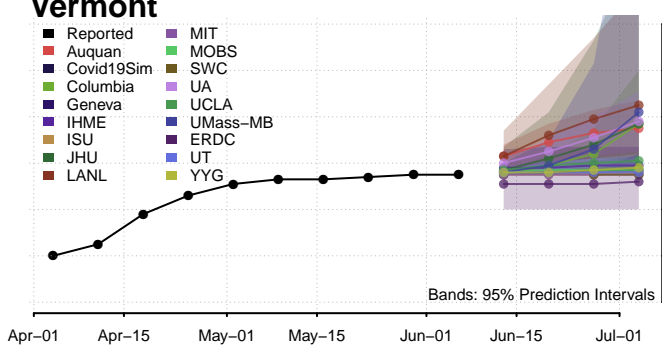

Cumulative reported deaths

Vermont

- Reported
- Auquan
- Covid19Sim
- Columbia
- Geneva
- IHME
- ISU
- JHU
- LANL
- MIT
- MOBS
- SWC
- UA
- UCLA
- UMass-MB
- ERDC
- UT
- YYG