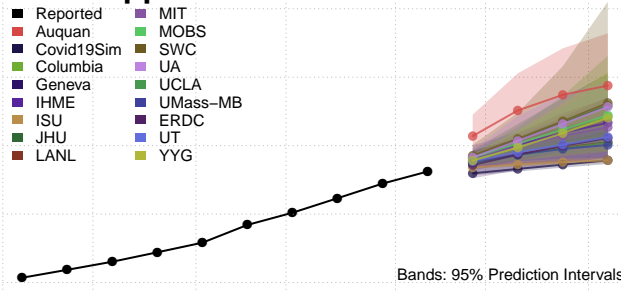

Maryland

- Reported
- Auquan
- Covid19Sim
- Columbia
- Geneva
- IHME
- ISU
- JHU
- LANL
- MIT
- MOBS
- SWC
- UA
- UCLA
- UMass-MB
- ERDC
- UT
- YYG

Massachusetts

- Reported
- Auquan
- Covid19Sim
- Columbia
- Geneva
- IHME
- ISU
- JHU
- LANL
- MIT
- MOBS
- SWC
- UA
- UCLA
- UMass-MB
- ERDC
- UT
- YYG

Cumulative reported deaths

Michigan

Minnesota

Mississippi

Missouri

Montana

Cumulative reported deaths

Nebraska

- Reported
- Auquan
- Covid19Sim
- Columbia
- Geneva
- IHME
- ISU
- JHU
- LANL
- MIT
- MOBS
- SWC
- UA
- UCLA
- UMass-MB
- ERDC
- UT
- YYG

Nevada

- Reported
- Auquan
- Covid19Sim
- Columbia
- Geneva
- IHME
- ISU
- JHU
- LANL
- MIT
- MOBS
- SWC
- UA
- UCLA
- UMass-MB
- ERDC
- UT
- YYG