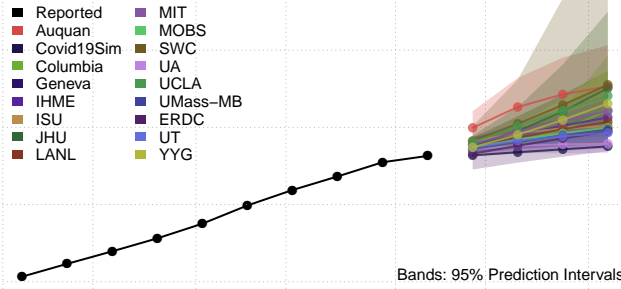

Maryland

- Reported
- Auquan
- Covid19Sim
- Columbia
- Geneva
- IHME
- ISU
- JHU
- LANL
- MIT
- MOBS
- SWC
- UA
- UCLA
- UMass-MB
- ERDC
- UT
- YYG

Massachusetts

- Reported
- Auquan
- Covid19Sim
- Columbia
- Geneva
- IHME
- ISU
- JHU
- LANL
- MIT
- MOBS
- SWC
- UA
- UCLA
- UMass-MB
- ERDC
- UT
- YYG

Cumulative reported deaths

Michigan

Minnesota

Mississippi

Missouri

Montana

Cumulative reported deaths

Nebraska

- Reported
- Auquan
- Covid19Sim
- Columbia
- Geneva
- IHME
- ISU
- JHU
- LANL
- MIT
- MOBS
- SWC
- UA
- UCLA
- UMass-MB
- ERDC
- UT
- YYG

Nevada

- Reported
- Auquan
- Covid19Sim
- Columbia
- Geneva
- IHME
- ISU
- JHU
- LANL
- MIT
- MOBS
- SWC
- UA
- UCLA
- UMass-MB
- ERDC
- UT
- YYG