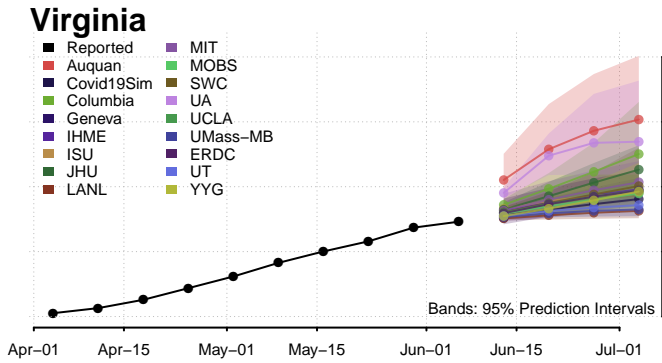

Virginia

- Reported
- Auquan
- Covid19Sim
- Columbia
- Geneva
- IHME
- ISU
- JHU
- LANL
- MIT
- MOBS
- SWC
- UA
- UCLA
- UMass-MB
- ERDC
- UT
- YYG