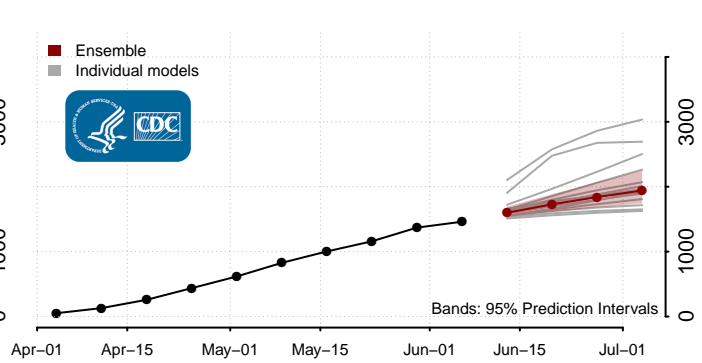

Utah

- Reported
- Auquan
- Covid19Sim
- Columbia
- Geneva
- IHME
- ISU
- JHU
- LANL
- MIT
- MOBS
- SWC
- UA
- UCLA
- UMass-MB
- ERDC
- UT
- YYG

- Ensemble
 - Individual models
-

Cumulative reported deaths

Vermont

- Reported
- Auquan
- Covid19Sim
- Columbia
- Geneva
- IHME
- ISU
- JHU
- LANL
- MIT
- MOBS
- SWC
- UA
- UCLA
- UMass-MB
- ERDC
- UT
- YYG

Virgin Islands

- Reported
- Geneva
- LANL
- YYG

Virginia

- Reported
- Auquan
- Covid19Sim
- Columbia
- Geneva
- IHME
- ISU
- JHU
- LANL
- MIT
- MOBS
- SWC
- UA
- UCLA
- UMass-MB
- ERDC
- UT
- YYG