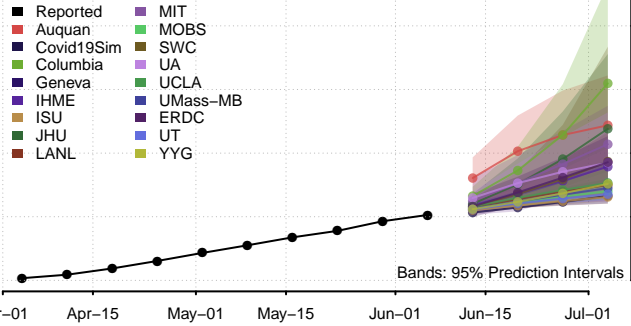

New Hampshire

- Reported
- Auquan
- Covid19Sim
- Columbia
- Geneva
- IHME
- ISU
- JHU
- LANL
- MIT
- MOBS
- SWC
- UA
- UCLA
- UMass-MB
- ERDC
- UT
- YYG

New Jersey

- Reported
- Auquan
- Covid19Sim
- Columbia
- Geneva
- IHME
- ISU
- JHU
- LANL
- MIT
- MOBS
- SWC
- UA
- UCLA
- UMass-MB
- ERDC
- UT
- YYG

New Mexico

- Reported
- Auquan
- Covid19Sim
- Columbia
- Geneva
- IHME
- ISU
- JHU
- LANL
- MIT
- MOBS
- SWC
- UA
- UCLA
- UMass-MB
- ERDC
- UT
- YYG

Cumulative reported deaths

New York

North Carolina

North Dakota