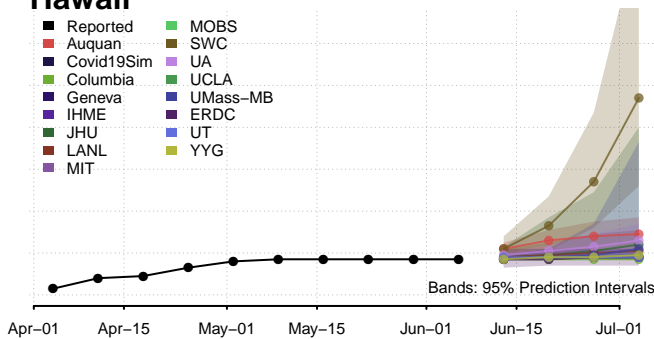

Hawaii

- Reported
- Auquan
- Covid19Sim
- Columbia
- Geneva
- IHME
- JHU
- LANL
- MIT
- MOBS
- SWC
- UA
- UCLA
- UMass-MB
- ERDC
- UT
- YYG