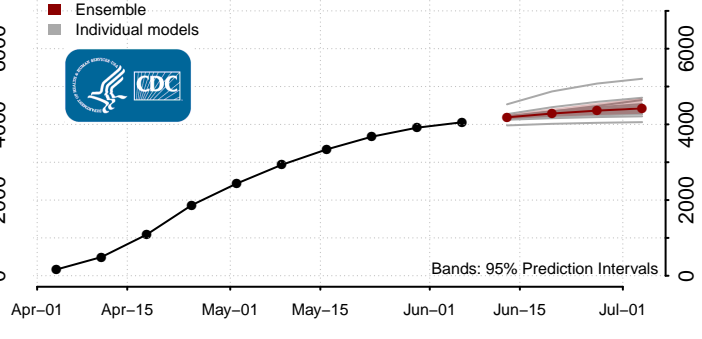

Connecticut

- Reported
- Auquan
- Covid19Sim
- Columbia
- Geneva
- IHME
- ISU
- JHU
- LANL
- MIT
- MOBS
- SWC
- UA
- UCLA
- UMass-MB
- ERDC
- UT
- YYG