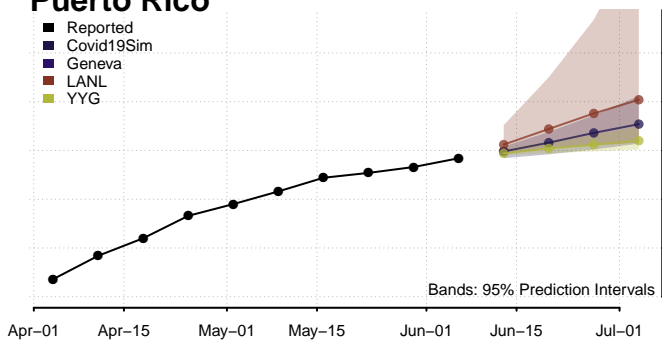

- Ensemble
- Individual models

Oregon

- Reported
- Auquan
- Covid19Sim
- Columbia
- Geneva
- IHME
- ISU
- JHU
- LANL
- MIT
- MOBS
- SWC
- UA
- UCLA
- Umass-MB
- ERDC
- UT
- YYG

Pennsylvania

- Reported
- Auquan
- Covid19Sim
- Columbia
- Geneva
- IHME
- ISU
- JHU
- LANL
- MIT
- MOBS
- SWC
- UA
- UCLA
- Umass-MB
- ERDC
- UT
- YYG

Puerto Rico

- Reported
- Covid19Sim
- Geneva
- LANL
- YYG

Rhode Island

- Reported
- Auquan
- Covid19Sim
- Columbia
- Geneva
- IHME
- ISU
- JHU
- LANL
- MIT
- MOBS
- SWC
- UA
- UCLA
- Umass-MB
- ERDC
- UT
- YYG