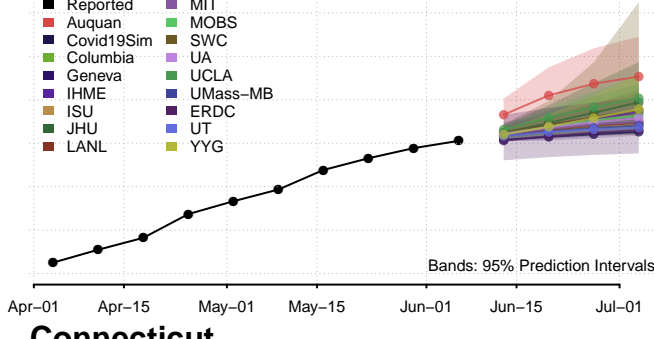

Colorado

- Reported
- Auquan
- Covid19Sim
- Columbia
- Geneva
- IHME
- ISU
- JHU
- LANL
- MIT
- MOBS
- SWC
- UA
- UCLA
- UMass-MB
- ERDC
- UT
- YYG