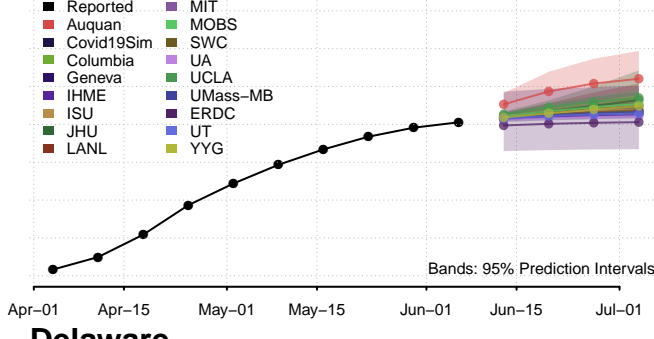

Connecticut

- Reported
- Auquan
- Covid19Sim
- Columbia
- Geneva
- IHME
- ISU
- JHU
- LANL
- MIT
- MOBS
- SWC
- UA
- UCLA
- UMass-MB
- ERDC
- UT
- YYG