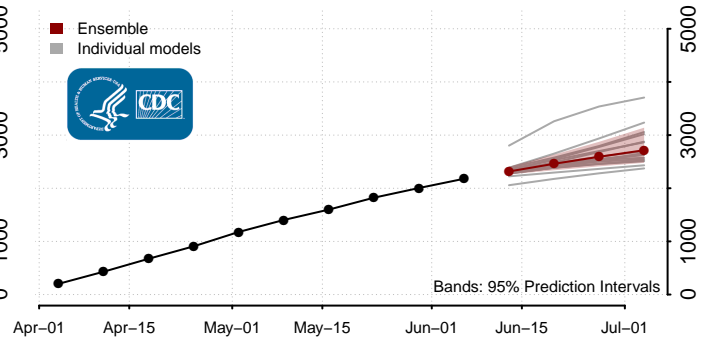

Georgia

- Reported
- Auquan
- Covid19Sim
- Columbia
- Geneva
- IHME
- ISU
- JHU
- LANL
- MIT
- MOBS
- SWC
- UA
- UCLA
- UMass-MB
- ERDC
- UT
- YYG