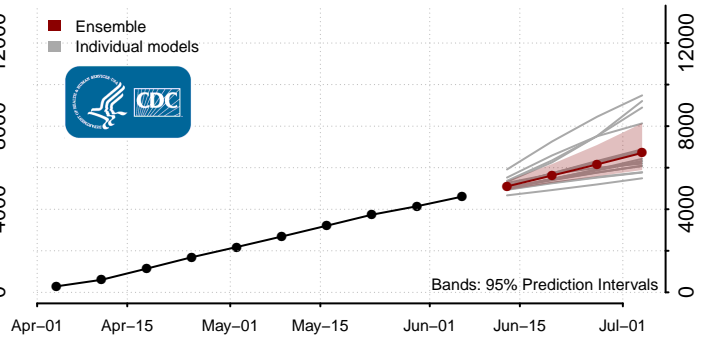

Cumulative reported deaths

Arkansas

- Reported
- Auquan
- Covid19Sim
- Columbia
- Geneva
- IHME
- ISU
- JHU
- LANL
- MIT
- MOBS
- SWC
- UA
- UCLA
- UMass-MB
- ERDC
- UT
- YYG

California

- Reported
- Auquan
- Covid19Sim
- Columbia
- Geneva
- IHME
- ISU
- JHU
- LANL
- MIT
- MOBS
- SWC
- UA
- UCLA
- UMass-MB
- ERDC
- UT
- YYG