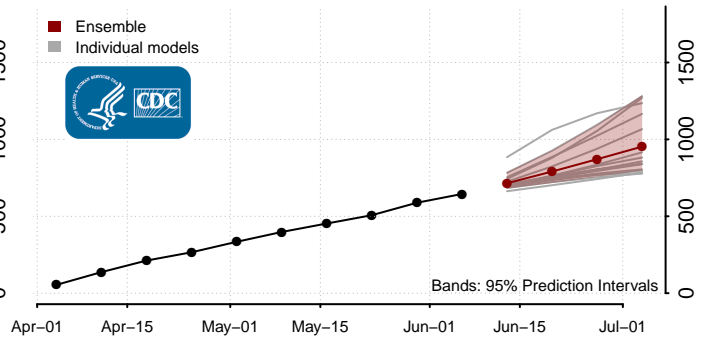

Wisconsin

- Reported
- Auquan
- Covid19Sim
- Columbia
- Geneva
- IHME
- ISU
- JHU
- LANL
- MIT
- MOBS
- SWC
- UA
- UCLA
- UMass-MB
- ERDC
- UT
- YYG