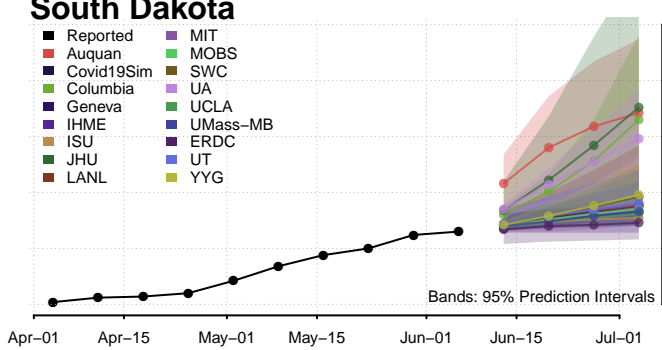

Puerto Rico

- Reported
- Covid19Sim
- Geneva
- LANL
- YYG

Rhode Island

- Reported
- Auquan
- Covid19Sim
- Columbia
- Geneva
- IHME
- ISU
- JHU
- LANL
- MIT
- MOBS
- SWC
- UA
- UCLA
- Umass-MB
- ERDC
- UT
- YYG

Cumulative reported deaths

South Carolina

- Reported
- Auquan
- Covid19Sim
- Columbia
- Geneva
- IHME
- ISU
- JHU
- LANL
- MIT
- MOBS
- SWC
- UA
- UCLA
- UMass-MB
- ERDC
- UT
- YYG

- Ensemble
 - Individual models
-

South Dakota

- Reported
- Auquan
- Covid19Sim
- Columbia
- Geneva
- IHME
- ISU
- JHU
- LANL
- MIT
- MOBS
- SWC
- UA
- UCLA
- UMass-MB
- ERDC
- UT
- YYG

- Ensemble
 - Individual models
-

Tennessee

- Reported
- Auquan
- Covid19Sim
- Columbia
- Geneva
- IHME
- ISU
- JHU
- LANL
- MIT
- MOBS
- SWC
- UA
- UCLA
- UMass-MB
- ERDC
- UT
- YYG