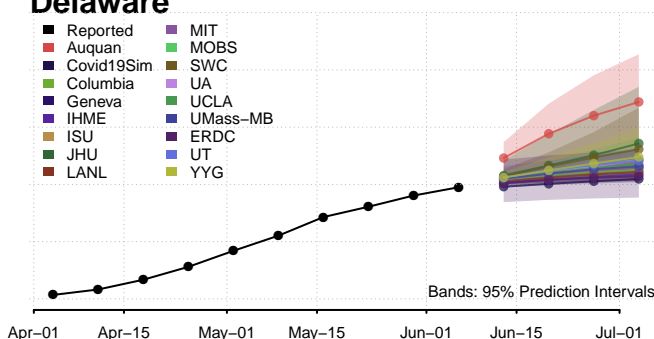

Delaware

- Reported
- Auquan
- Covid19Sim
- Columbia
- Geneva
- IHME
- ISU
- JHU
- LANL
- MIT
- MOBS
- SWC
- UA
- UCLA
- UMass-MB
- ERDC
- UT
- YYG