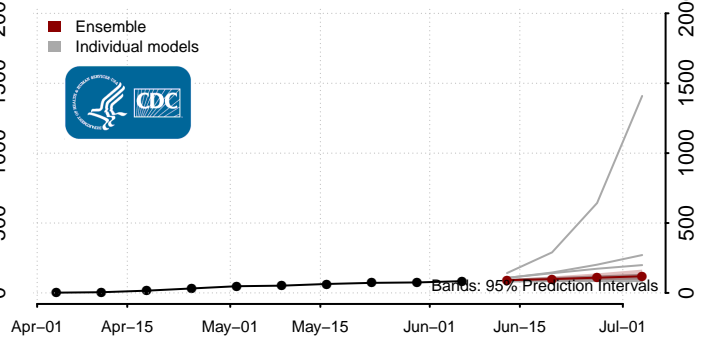

West Virginia

- Reported
- Auquan
- Covid19Sim
- Columbia
- Geneva
- IHME
- ISU
- JHU
- LANL
- MIT
- MOBS
- SWC
- UA
- UCLA
- UMass-MB
- ERDC
- UT
- YYG