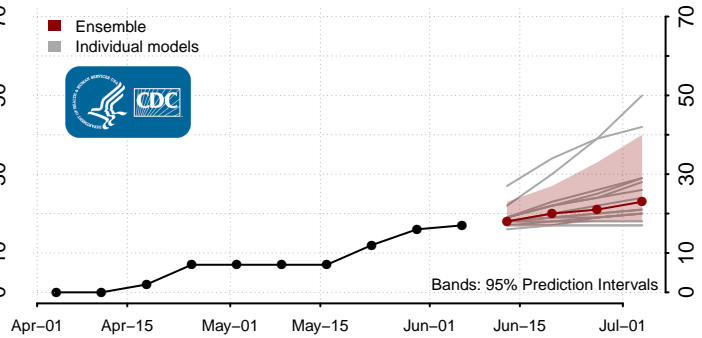

Wyoming

- Reported
- Auquan
- Covid19Sim
- Columbia
- Geneva
- IHME
- ISU
- JHU
- LANL
- MIT
- MOBS
- UA
- UCLA
- UMass-MB
- ERDC
- UT
- YYG