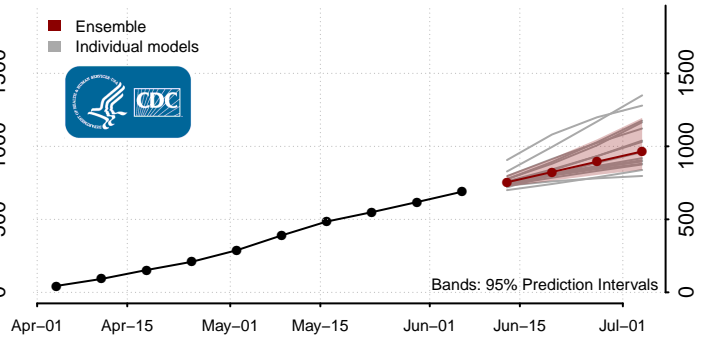

Cumulative reported deaths

National

- Reported
- Auquan
- Covid19Sim
- Columbia
- Geneva
- IHME
- Imperial
- ISU
- JHU
- LANL
- MIT
- MOBS
- UA
- UCLA
- UMass-MB
- ERDC
- UT
- YYG

Alabama

- Reported
- Auquan
- Covid19Sim
- Columbia
- Geneva
- IHME
- ISU
- JHU
- LANL
- MIT
- MOBS
- SWC
- UA
- UCLA
- UMass-MB
- ERDC
- UT
- YYG