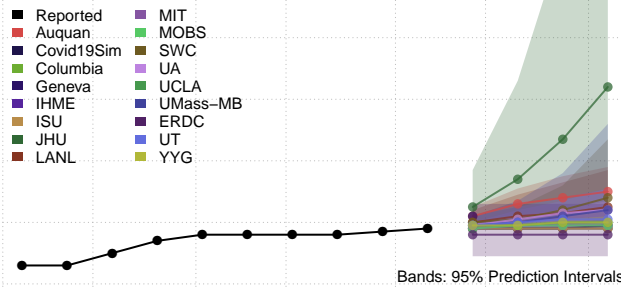

Maryland

- Reported
- Auquan
- Covid19Sim
- Columbia
- Geneva
- IHME
- ISU
- JHU
- LANL
- MIT
- MOBS
- SWC
- UA
- UCLA
- UMass-MB
- ERDC
- UT
- YYG

Massachusetts

- Reported
- Auquan
- Covid19Sim
- Columbia
- Geneva
- IHME
- ISU
- JHU
- LANL
- MIT
- MOBS
- SWC
- UA
- UCLA
- UMass-MB
- ERDC
- UT
- YYG

Cumulative reported deaths

Michigan

Minnesota

Mississippi

Missouri

Montana

Cumulative reported deaths

Nebraska

- Reported
- Auquan
- Covid19Sim
- Columbia
- Geneva
- IHME
- ISU
- JHU
- LANL
- MIT
- MOBS
- SWC
- UA
- UCLA
- UMass-MB
- ERDC
- UT
- YYG

Nevada

- Reported
- Auquan
- Covid19Sim
- Columbia
- Geneva
- IHME
- ISU
- JHU
- LANL
- MIT
- MOBS
- SWC
- UA
- UCLA
- UMass-MB
- ERDC
- UT
- YYG