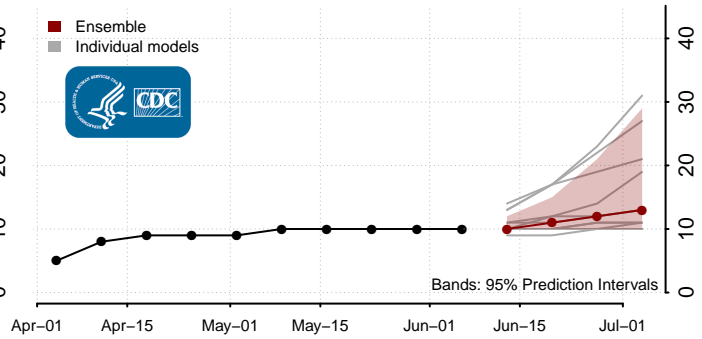

Alaska

- Reported
- Auquan
- Covid19Sim
- Columbia
- Geneva
- IHME
- JHU
- LANL
- MIT
- MOBS
- UA
- UCLA
- UMass-MB
- ERDC
- UT
- YYG