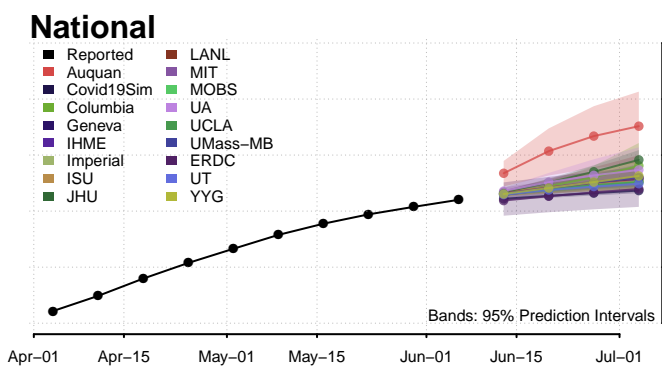

Cumulative reported deaths

National

- Reported
- Auquan
- Covid19Sim
- Columbia
- Geneva
- IHME
- Imperial
- ISU
- JHU
- LANL
- MIT
- MOBS
- UA
- UCLA
- UMass-MB
- ERDC
- UT
- YYG

Alabama

- Reported
- Auquan
- Covid19Sim
- Columbia
- Geneva
- IHME
- ISU
- JHU
- LANL
- MIT
- MOBS
- SWC
- UA
- UCLA
- UMass-MB
- ERDC
- UT
- YYG

Alaska

- Reported
- Auquan
- Covid19Sim
- Columbia
- Geneva
- IHME
- JHU
- LANL
- MIT
- MOBS
- UA
- UCLA
- UMass-MB
- ERDC
- UT
- YYG

American Samoa

- Reported
- Geneva

Arizona

- Reported
- Auquan
- Covid19Sim
- Columbia
- Geneva
- IHME
- ISU
- JHU
- LANL
- MIT
- MOBS
- SWC
- UA
- UCLA
- UMass-MB
- ERDC
- UT
- YYG