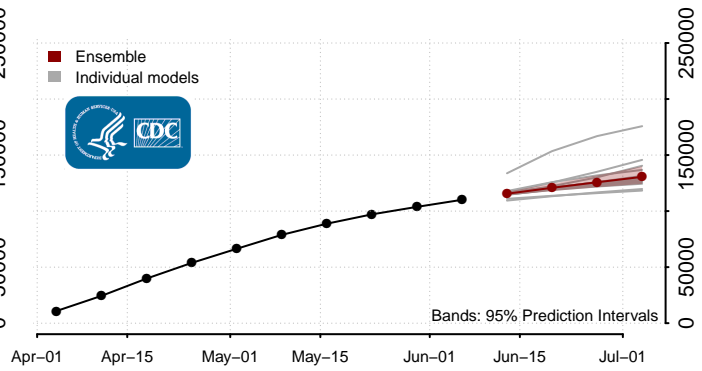

Cumulative reported deaths

National

- Reported
- Auquan
- Covid19Sim
- Columbia
- Geneva
- IHME
- Imperial
- ISU
- JHU
- LANL
- MIT
- MOBS
- UA
- UCLA
- UMass-MB
- ERDC
- UT
- YYG

Alabama

- Reported
- Auquan
- Covid19Sim
- Columbia
- Geneva
- IHME
- ISU
- JHU
- LANL
- MIT
- MOBS
- SWC
- UA
- UCLA
- UMass-MB
- ERDC
- UT
- YYG