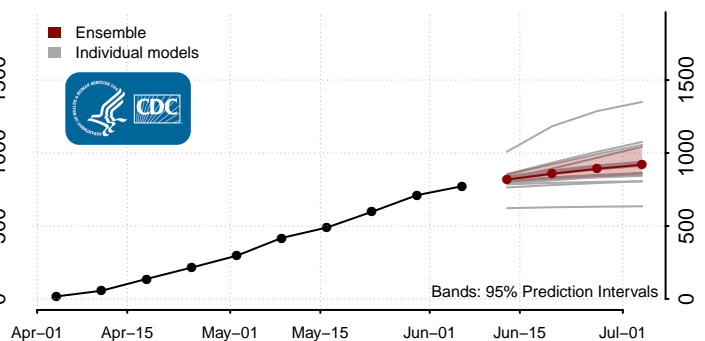

Rhode Island

- Reported
- Auquan
- Covid19Sim
- Columbia
- Geneva
- IHME
- ISU
- JHU
- LANL
- MIT
- MOBS
- SWC
- UA
- UCLA
- Umass-MB
- ERDC
- UT
- YYG