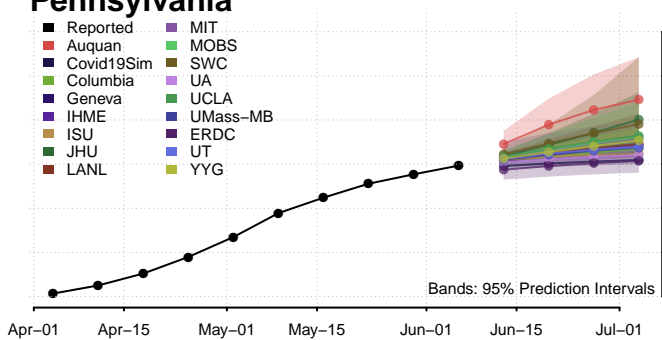

New Mexico

- Reported
- Auquan
- Covid19Sim
- Columbia
- Geneva
- IHME
- ISU
- JHU
- LANL
- MIT
- MOBS
- SWC
- UA
- UCLA
- UMass-MB
- ERDC
- UT
- YYG

Cumulative reported deaths

New York

North Carolina

North Dakota

- Ensemble
- Individual models

Oregon

- Reported
- Auquan
- Covid19Sim
- Columbia
- Geneva
- IHME
- ISU
- JHU
- LANL
- MIT
- MOBS
- SWC
- UA
- UCLA
- Umass-MB
- ERDC
- UT
- YYG

Pennsylvania

- Reported
- Auquan
- Covid19Sim
- Columbia
- Geneva
- IHME
- ISU
- JHU
- LANL
- MIT
- MOBS
- SWC
- UA
- UCLA
- Umass-MB
- ERDC
- UT
- YYG

Puerto Rico

- Reported
- Covid19Sim
- Geneva
- LANL
- YYG

Rhode Island

- Reported
- Auquan
- Covid19Sim
- Columbia
- Geneva
- IHME
- ISU
- JHU
- LANL
- MIT
- MOBS
- SWC
- UA
- UCLA
- Umass-MB
- ERDC
- UT
- YYG