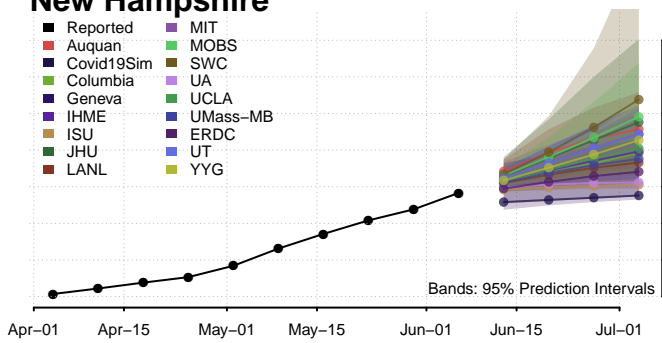

Cumulative reported deaths

Michigan

Minnesota

Mississippi

Missouri

Montana

Cumulative reported deaths

Nebraska

- Reported
- Auquan
- Covid19Sim
- Columbia
- Geneva
- IHME
- ISU
- JHU
- LANL
- MIT
- MOBS
- SWC
- UA
- UCLA
- UMass-MB
- ERDC
- UT
- YYG

Nevada

- Reported
- Auquan
- Covid19Sim
- Columbia
- Geneva
- IHME
- ISU
- JHU
- LANL
- MIT
- MOBS
- SWC
- UA
- UCLA
- UMass-MB
- ERDC
- UT
- YYG

New Hampshire

- Reported
- Auquan
- Covid19Sim
- Columbia
- Geneva
- IHME
- ISU
- JHU
- LANL
- MIT
- MOBS
- SWC
- UA
- UCLA
- UMass-MB
- ERDC
- UT
- YYG

New Jersey

- Reported
- Auquan
- Covid19Sim
- Columbia
- Geneva
- IHME
- ISU
- JHU
- LANL
- MIT
- MOBS
- SWC
- UA
- UCLA
- UMass-MB
- ERDC
- UT
- YYG