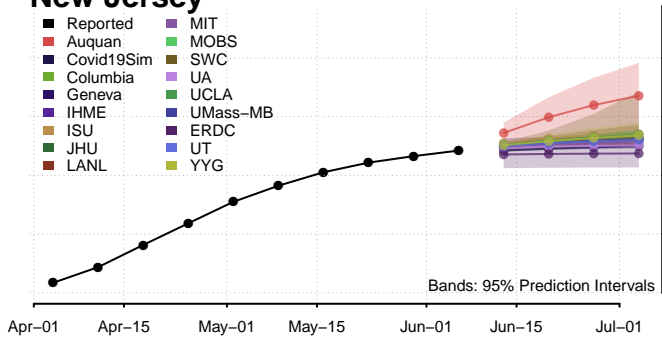

Cumulative reported deaths

Michigan

Minnesota

Mississippi

Missouri

Montana

Cumulative reported deaths

Nebraska

- Reported
- Auquan
- Covid19Sim
- Columbia
- Geneva
- IHME
- ISU
- JHU
- LANL
- MIT
- MOBS
- SWC
- UA
- UCLA
- UMass-MB
- ERDC
- UT
- YYG

Nevada

- Reported
- Auquan
- Covid19Sim
- Columbia
- Geneva
- IHME
- ISU
- JHU
- LANL
- MIT
- MOBS
- SWC
- UA
- UCLA
- UMass-MB
- ERDC
- UT
- YYG

New Hampshire

- Reported
- Auquan
- Covid19Sim
- Columbia
- Geneva
- IHME
- ISU
- JHU
- LANL
- MIT
- MOBS
- SWC
- UA
- UCLA
- UMass-MB
- ERDC
- UT
- YYG

New Jersey

- Reported
- Auquan
- Covid19Sim
- Columbia
- Geneva
- IHME
- ISU
- JHU
- LANL
- MIT
- MOBS
- SWC
- UA
- UCLA
- UMass-MB
- ERDC
- UT
- YYG