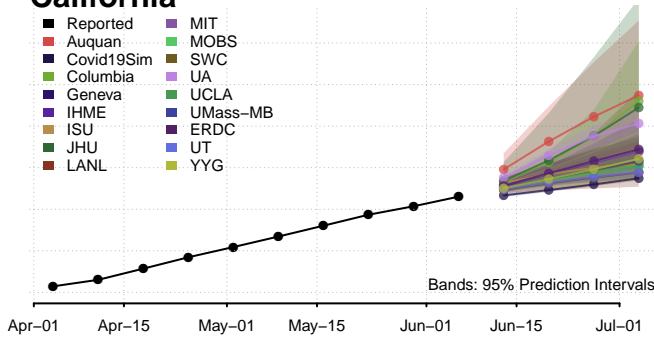

California

- Reported
- Auquan
- Covid19Sim
- Columbia
- Geneva
- IHME
- ISU
- JHU
- LANL
- MIT
- MOBS
- SWC
- UA
- UCLA
- UMass-MB
- ERDC
- UT
- YYG