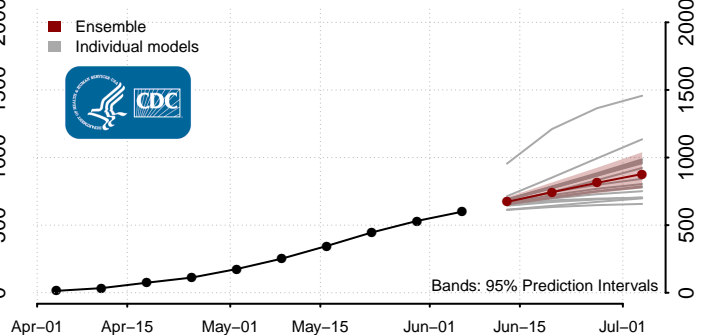

Iowa

- Reported
- Auquan
- Covid19Sim
- Columbia
- Geneva
- IHME
- ISU
- JHU
- LANL
- MIT
- MOBS
- SWC
- UA
- UCLA
- UMass-MB
- ERDC
- UT
- YYG