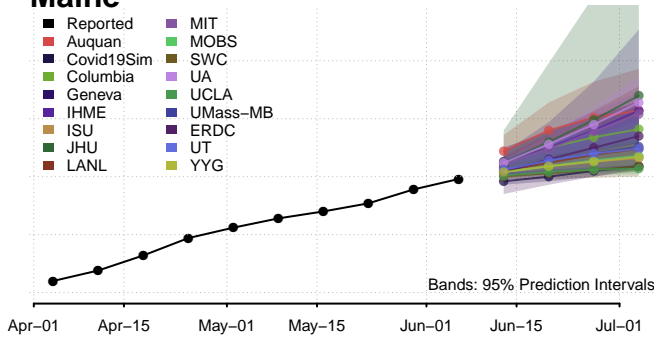

Maine

- Reported
- Auquan
- Covid19Sim
- Columbia
- Geneva
- IHME
- ISU
- JHU
- LANL
- MIT
- MOBS
- SWC
- UA
- UCLA
- UMass-MB
- ERDC
- UT
- YYG