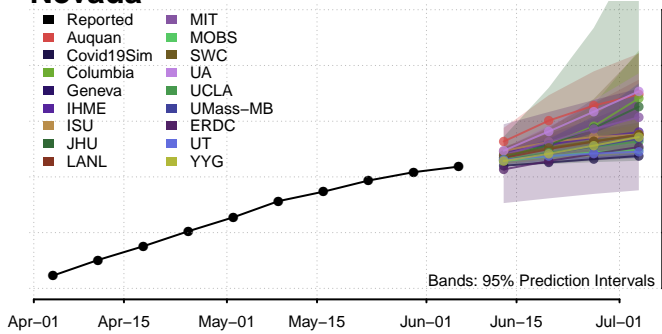

Maryland

- Reported
- Auquan
- Covid19Sim
- Columbia
- Geneva
- IHME
- ISU
- JHU
- LANL
- MIT
- MOBS
- SWC
- UA
- UCLA
- UMass-MB
- ERDC
- UT
- YYG

Massachusetts

- Reported
- Auquan
- Covid19Sim
- Columbia
- Geneva
- IHME
- ISU
- JHU
- LANL
- MIT
- MOBS
- SWC
- UA
- UCLA
- UMass-MB
- ERDC
- UT
- YYG

Cumulative reported deaths

Michigan

Minnesota

Mississippi

Missouri

Montana

Cumulative reported deaths

Nebraska

- Reported
- Auquan
- Covid19Sim
- Columbia
- Geneva
- IHME
- ISU
- JHU
- LANL
- MIT
- MOBS
- SWC
- UA
- UCLA
- UMass-MB
- ERDC
- UT
- YYG

Nevada

- Reported
- Auquan
- Covid19Sim
- Columbia
- Geneva
- IHME
- ISU
- JHU
- LANL
- MIT
- MOBS
- SWC
- UA
- UCLA
- UMass-MB
- ERDC
- UT
- YYG