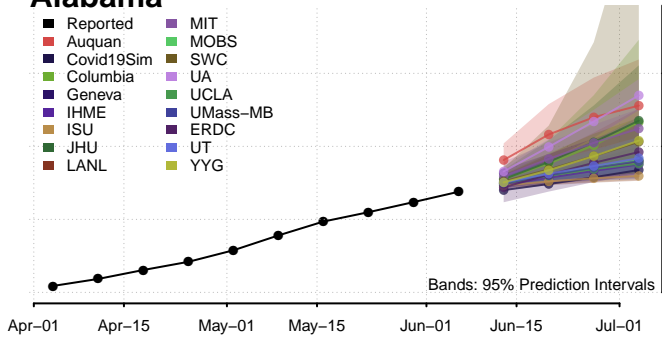

Cumulative reported deaths

National

- Reported
- Auquan
- Covid19Sim
- Columbia
- Geneva
- IHME
- Imperial
- ISU
- JHU
- LANL
- MIT
- MOBS
- UA
- UCLA
- UMass-MB
- ERDC
- UT
- YYG

Alabama

- Reported
- Auquan
- Covid19Sim
- Columbia
- Geneva
- IHME
- ISU
- JHU
- LANL
- MIT
- MOBS
- SWC
- UA
- UCLA
- UMass-MB
- ERDC
- UT
- YYG

Alaska

- Reported
- Auquan
- Covid19Sim
- Columbia
- Geneva
- IHME
- JHU
- LANL
- MIT
- MOBS
- UA
- UCLA
- UMass-MB
- ERDC
- UT
- YYG

American Samoa

- Reported
- Geneva

Arizona

- Reported
- Auquan
- Covid19Sim
- Columbia
- Geneva
- IHME
- ISU
- JHU
- LANL
- MIT
- MOBS
- SWC
- UA
- UCLA
- UMass-MB
- ERDC
- UT
- YYG