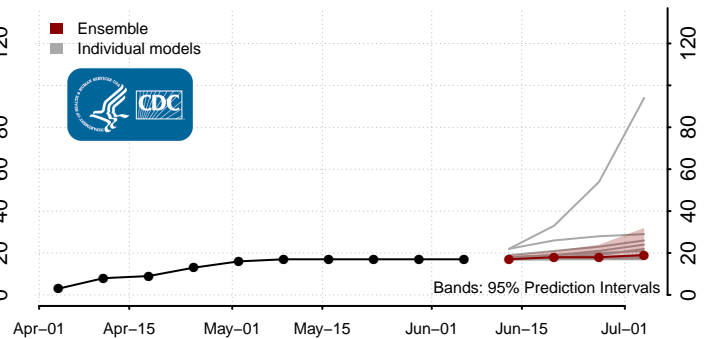

Florida

- Reported
- Auquan
- Covid19Sim
- Columbia
- Geneva
- IHME
- ISU
- JHU
- LANL
- MIT
- MOBS
- SWC
- UA
- UCLA
- UMass-MB
- ERDC
- UT
- YYG

Georgia

- Reported
- Auquan
- Covid19Sim
- Columbia
- Geneva
- IHME
- ISU
- JHU
- LANL
- MIT
- MOBS
- SWC
- UA
- UCLA
- UMass-MB
- ERDC
- UT
- YYG

Guam

- Reported
- Geneva
- YYG

Hawaii

- Reported
- Auquan
- Covid19Sim
- Columbia
- Geneva
- IHME
- JHU
- LANL
- MIT
- MOBS
- SWC
- UA
- UCLA
- UMass-MB
- ERDC
- UT
- YYG

Cumulative reported deaths

Cumulative reported deaths