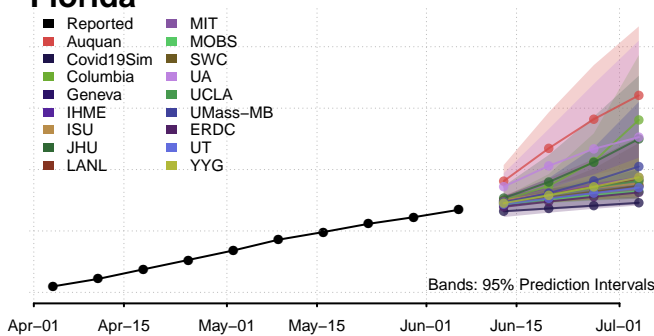

Florida

- Reported
- Auquan
- Covid19Sim
- Columbia
- Geneva
- IHME
- ISU
- JHU
- LANL
- MIT
- MOBS
- SWC
- UA
- UCLA
- UMass-MB
- ERDC
- UT
- YYG