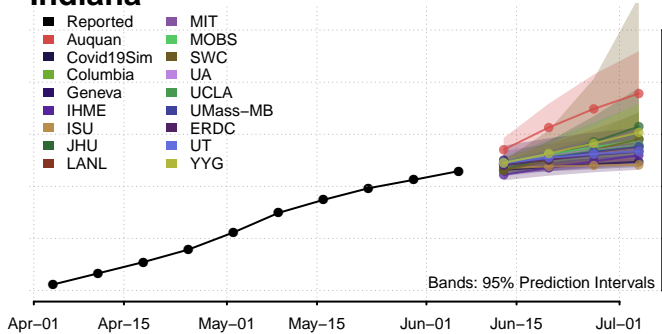

Indiana

- Reported
- Auquan
- Covid19Sim
- Columbia
- Geneva
- IHME
- ISU
- JHU
- LANL
- MIT
- MOBS
- SWC
- UA
- UCLA
- UMass-MB
- ERDC
- UT
- YYG