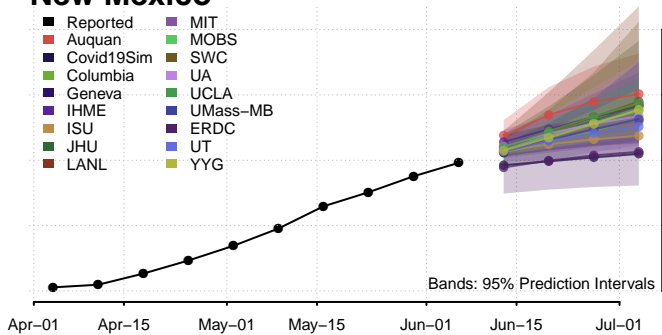

- Reported
- Auquan
- Covid19Sim
- Columbia
- Geneva
- IHME
- ISU
- JHU
- LANL
- MIT
- MOBS
- SWC
- UA
- UCLA
- UMass-MB
- ERDC
- UT
- YYG

Nevada

- Reported
- Auquan
- Covid19Sim
- Columbia
- Geneva
- IHME
- ISU
- JHU
- LANL
- MIT
- MOBS
- SWC
- UA
- UCLA
- UMass-MB
- ERDC
- UT
- YYG

New Hampshire

- Reported
- Auquan
- Covid19Sim
- Columbia
- Geneva
- IHME
- ISU
- JHU
- LANL
- MIT
- MOBS
- SWC
- UA
- UCLA
- UMass-MB
- ERDC
- UT
- YYG

New Jersey

- Reported
- Auquan
- Covid19Sim
- Columbia
- Geneva
- IHME
- ISU
- JHU
- LANL
- MIT
- MOBS
- SWC
- UA
- UCLA
- UMass-MB
- ERDC
- UT
- YYG

New Mexico

- Reported
- Auquan
- Covid19Sim
- Columbia
- Geneva
- IHME
- ISU
- JHU
- LANL
- MIT
- MOBS
- SWC
- UA
- UCLA
- UMass-MB
- ERDC
- UT
- YYG

Cumulative reported deaths

New York

North Carolina

North Dakota