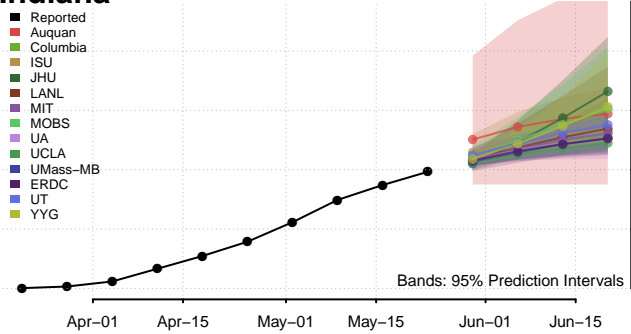

### Idaho

- Reported
- Auquan
- Columbia
- GA\_Tech
- ISU
- JHU
- LANL
- MIT
- MOBS
- UA
- UCLA
- UMass-MB
- ERDC
- UT
- YYG

- Ensemble
  - Individual models
- 

Cumulative reported deaths

### Illinois

- Reported
- Auquan
- Columbia
- GA\_Tech
- ISU
- JHU
- LANL
- MIT
- MOBS
- UA
- UCLA
- UMass-MB
- ERDC
- UT
- YYG

- Ensemble
  - Individual models
- 

### Indiana

- Reported
- Auquan
- Columbia
- ISU
- JHU
- LANL
- MIT
- MOBS
- UA
- UCLA
- UMass-MB
- ERDC
- UT
- YYG

- Ensemble
  - Individual models
- 